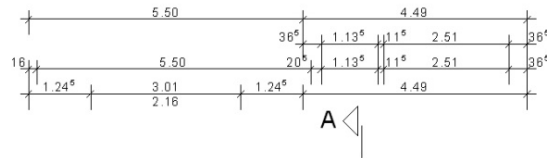

HAUSBAU-MIT-SYSTEM.DE

MASSIV- INDIVIDUELL - PREISWERT

EFH Bauhausstil „Ennepetal“ bauen

| | |
|-------------------|-----------------------|
| Wohnfläche Gesamt | 124,31 m ² |
| Wohnfläche EG | 58,92 m ² |
| Wohnfläche OG | 65,39 m ² |

Haus mit Flachdach Variante 97

Haus mit Flachdach Variante 97

Haus mit Flachdach Variante 97

HAUSBAU-MIT-SYSTEM.DE
MASSIV- INDIVIDUELL - PREISWERT

HAUSBAU-MIT-SYSTEM.DE
MASSIV- INDIVIDUELL - PREISWERT

Haus mit Flachdach Variante 97