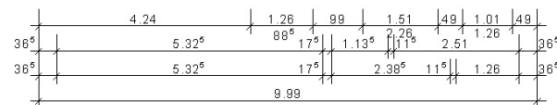

HAUSBAU-MIT-SYSTEM.DE

MASSIV- INDIVIDUELL - PREISWERT

EFH Bauhausstil „Ennepetal“ bauen

| | |
|-------------------|-----------------------|
| Wohnfläche Gesamt | 124,31 m ² |
| Wohnfläche EG | 58,92 m ² |
| Wohnfläche OG | 65,39 m ² |

Haus mit Flachdach Variante 97

Haus mit Flachdach Variante 97

Haus mit Flachdach Variante 97

HAUSBAU-MIT-SYSTEM.DE
MASSIV- INDIVIDUELL - PREISWERT

HAUSBAU-MIT-SYSTEM.DE
MASSIV- INDIVIDUELL - PREISWERT

Haus mit Flachdach Variante 97