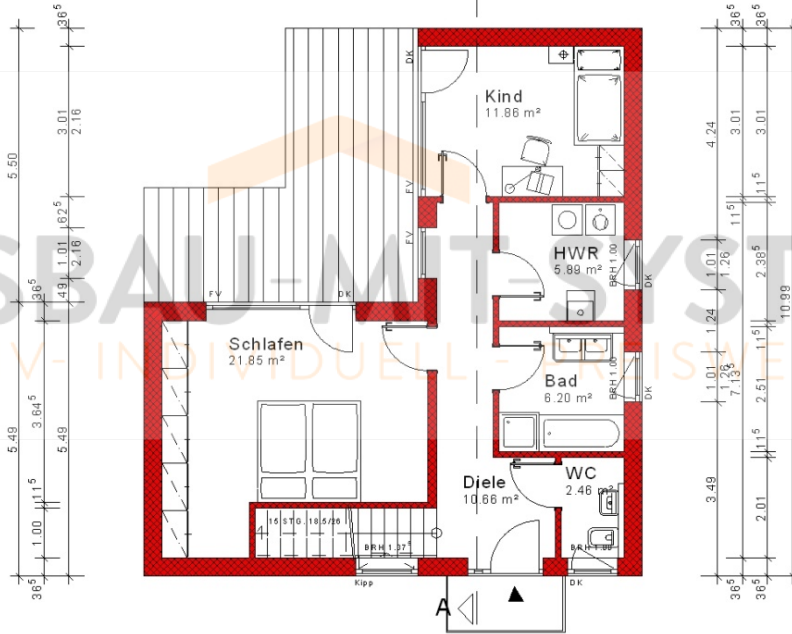

HAUSBAU-MIT-SYSTEM.DE

MASSIV- INDIVIDUELL - PREISWERT

EFH Bauhausstil „Ennepetal“ bauen

| | |
|-------------------|-----------------------|
| Wohnfläche Gesamt | 124,31 m ² |
| Wohnfläche EG | 58,92 m ² |
| Wohnfläche OG | 65,39 m ² |

Haus mit Flachdach Variante 97

Haus mit Flachdach Variante 97

Haus mit Flachdach Variante 97

HAUSBAU-MIT-SYSTEM.DE
MASSIV- INDIVIDUELL - PREISWERT

HAUSBAU-MIT-SYSTEM.DE
MASSIV- INDIVIDUELL - PREISWERT

Haus mit Flachdach Variante 97

Haus mit Flachdach Variante 97