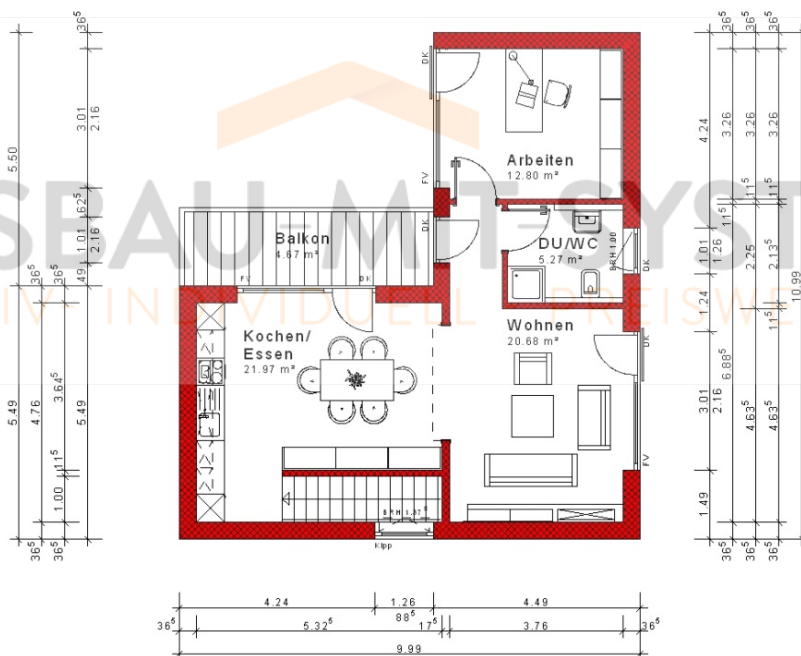

HAUSBAU-MIT-SYSTEM.DE

MASSIV- INDIVIDUELL - PREISWERT

EFH Bauhausstil „Ennepetal“ bauen

| | |
|-------------------|-----------------------|
| Wohnfläche Gesamt | 124,31 m ² |
| Wohnfläche EG | 58,92 m ² |
| Wohnfläche OG | 65,39 m ² |

Haus mit Flachdach Variante 97

Haus mit Flachdach Variante 97

Haus mit Flachdach Variante 97

HAUSBAU-MIT-SYSTEM.DE
MASSIV- INDIVIDUELL - PREISWERT

HAUSBAU-MIT-SYSTEM.DE
MASSIV- INDIVIDUELL - PREISWERT

Haus mit Flachdach Variante 97

Haus mit Flachdach Variante 97