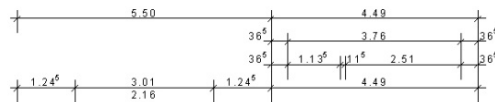

HAUSBAU-MIT-SYSTEM.DE

MASSIV- INDIVIDUELL - PREISWERT

EFH Bauhausstil „Ennepetal“ bauen

| | |
|-------------------|-----------------------|
| Wohnfläche Gesamt | 124,31 m ² |
| Wohnfläche EG | 58,92 m ² |
| Wohnfläche OG | 65,39 m ² |

Haus mit Flachdach Variante 97

Haus mit Flachdach Variante 97

Haus mit Flachdach Variante 97

HAUSBAU-MIT-SYSTEM.DE
MASSIV- INDIVIDUELL - PREISWERT

HAUSBAU-MIT-SYSTEM.DE
MASSIV- INDIVIDUELL - PREISWERT

Haus mit Flachdach Variante 97