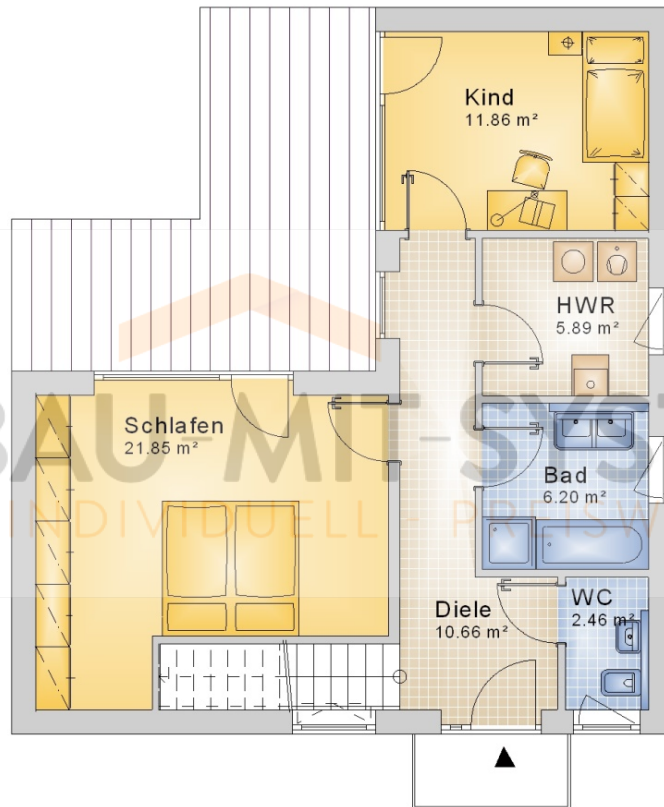

HAUSBAU-MIT-SYSTEM.DE

MASSIV- INDIVIDUELL - PREISWERT

EFH Bauhausstil „Ennepetal“ bauen

| | |
|-------------------|-----------------------|
| Wohnfläche Gesamt | 124,31 m ² |
| Wohnfläche EG | 58,92 m ² |
| Wohnfläche OG | 65,39 m ² |

Haus mit Flachdach Variante 97

Haus mit Flachdach Variante 97

Haus mit Flachdach Variante 97

HAUSBAU-MIT-SYSTEM.DE
MASSIV- INDIVIDUELL - PREISWERT

HAUSBAU-MIT-SYSTEM.DE
MASSIV- INDIVIDUELL - PREISWERT

Haus mit Flachdach Variante 97

Haus mit Flachdach Variante 97