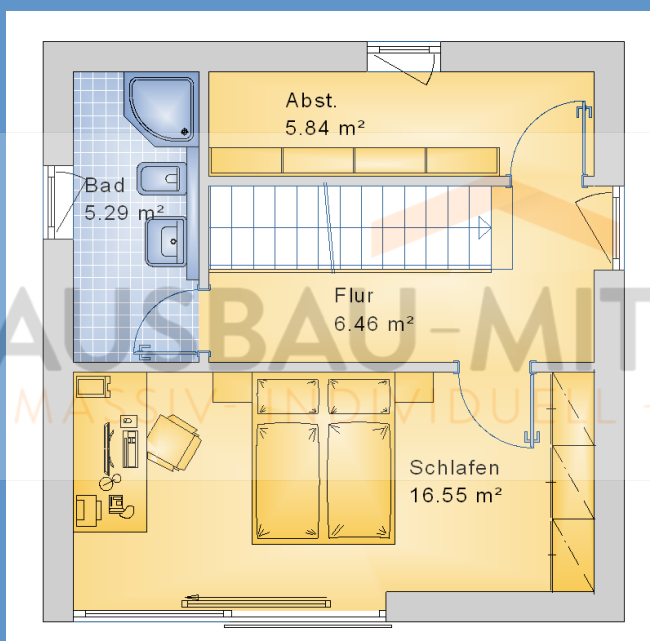

HAUSBAU-MIT-SYSTEM.DE

MASSIV- INDIVIDUELL - PREISWERT

EFH Bauhausstil „Lippstadt“ bauen

Wohnfläche Gesamt	70,13 m ²
Wohnfläche EG	35,40 m ²
Wohnfläche DG	34,73 m ²

Haus schlüsselfertig bauen EFH Flachdach Variante 49

HAUSBAU-MIT-SYSTEM.DE
MASSIV-INDIVIDUELL - PREISWERT

Haus massiv bauen

EFH Kubus Variante 49

Haus günstig bauen

Einfamilienhaus Variante 49

Wohn-/Nutzflächen

Wohnfläche Erdgeschoss	
Wohnen/Essen	24,07 m ²
HWR	4,02 m ²
Kochen	3,93 m ²
Diele	1,84 m ²
WC	1,54 m ²
Summe Erdgeschoss	35,40 m ²

Wohnfläche Obergeschoss	
Schlafen	17,22 m ²
Flur	6,60 m ²
Abst.	5,72 m ²
Bad	5,19 m ²
Summe Obergeschoss	34,73 m ²

Gesamtwohnfläche	70,13 m ²
------------------	----------------------

Nutzfläche Kellergeschoss	
Keller	15,41 m ²
Flur-KG	14,86 m ²
Technik	7,38 m ²
Summe Nutzfläche	37,65 m ²

Geschossflächen/Volumen

BGF Kellergeschoss	48,86 m ²
BGF Erdgeschoss	48,86 m ²
BGF Obergeschoss	48,86 m ²
Summe BGF	146,58 m ²

BRI Kellergeschoss	117,753 m ³
BRI Erdgeschoss	137,785 m ³
BRI Obergeschoss	137,785 m ³
BRI Dachgeschoss	14,658 m ²
Summe BRI	407,981 m ³