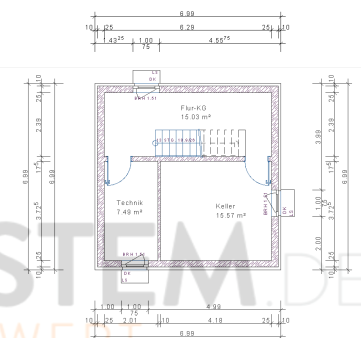

HAUSBAU-MIT-SYSTEM.DE

MASSIV- INDIVIDUELL - PREISWERT

EFH Bauhausstil „Lippstadt“ bauen

Wohnfläche Gesamt	70,13 m ²
Wohnfläche EG	35,40 m ²
Wohnfläche DG	34,73 m ²

Haus schlüsselfertig bauen EFH Flachdach Variante 49

HAUSBAU-MIT-SYSTEM.DE
MASSIV-INDIVIDUELL - PREISWERT

Haus massiv bauen

EFH Kubus Variante 49

Haus günstig bauen

Einfamilienhaus Variante 49

Wohn-/Nutzflächen

Wohnfläche Erdgeschoss	
Wohnen/Essen	24,07 m ²
HWR	4,02 m ²
Kochen	3,93 m ²
Diele	1,84 m ²
WC	1,54 m ²
Summe Erdgeschoss	35,40 m ²