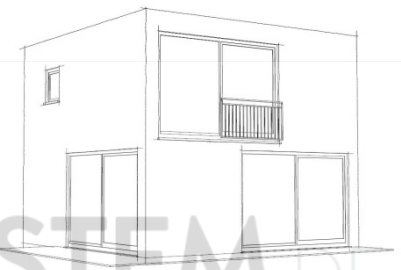

HAUSBAU-MIT-SYSTEM.DE

MASSIV- INDIVIDUELL - PREISWERT

EFH Bauhausstil „Lippstadt“ bauen

Wohnfläche Gesamt	70,13 m ²
Wohnfläche EG	35,40 m ²
Wohnfläche DG	34,73 m ²

Haus schlüsselfertig bauen EFH Flachdach Variante 49

HAUSBAU-MIT-SYSTEM.DE
MASSIV-INDIVIDUELL - PREISWERT

Haus massiv bauen

EFH Kubus Variante 49

Haus günstig bauen

Einfamilienhaus Variante 49

Wohn-/Nutzflächen

Wohnfläche Erdgeschoss	
Wohnen/Essen	24,07 m ²
HWR	4,02 m ²
Kochen	3,93 m ²
Diele	1,84 m ²
WC	1,54 m ²
Summe Erdgeschoss	35,40 m ²