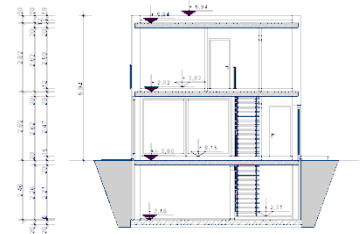

HAUSBAU-MIT-SYSTEM.DE

MASSIV- INDIVIDUELL - PREISWERT

EFH Bauhausstil „Lippstadt“ bauen

Wohnfläche Gesamt	70,13 m ²
Wohnfläche EG	35,40 m ²
Wohnfläche DG	34,73 m ²

Haus schlüsselfertig bauen EFH Flachdach Variante 49

HAUSBAU-MIT-SYSTEM.DE
MASSIV-INDIVIDUELL - PREISWERT

Haus massiv bauen

EFH Kubus Variante 49

Haus günstig bauen

Einfamilienhaus Variante 49

Wohn-/Nutzflächen

Wohnfläche Erdgeschoss	
Wohnen/Essen	24,07 m ²
HWR	4,02 m ²
Kochen	3,93 m ²
Diele	1,84 m ²
WC	1,54 m ²
Summe Erdgeschoss	35,40 m ²