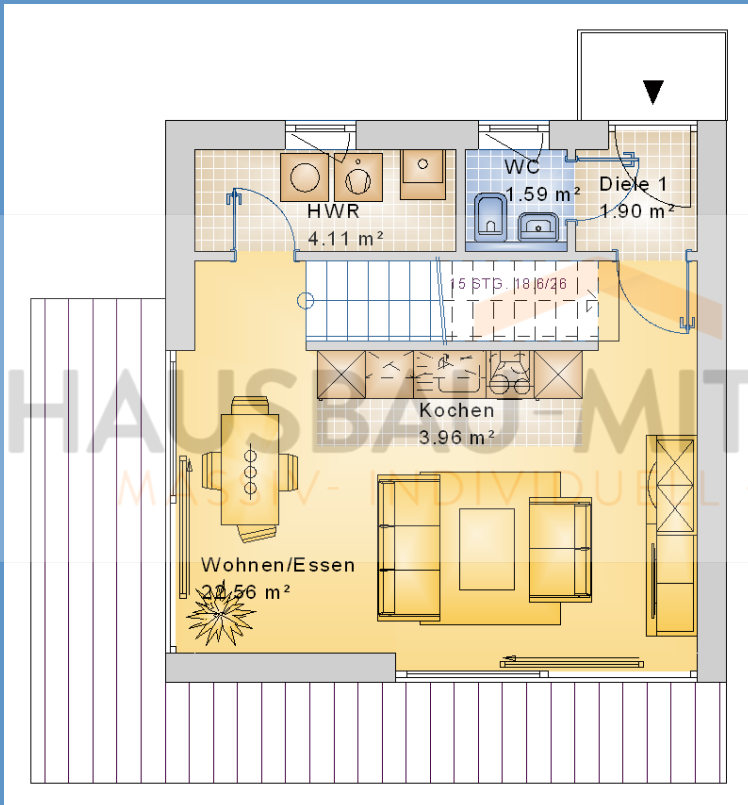

HAUSBAU-MIT-SYSTEM.DE

MASSIV- INDIVIDUELL - PREISWERT

EFH Bauhausstil „Lippstadt“ bauen

Wohnfläche Gesamt	70,13 m ²
Wohnfläche EG	35,40 m ²
Wohnfläche DG	34,73 m ²

Haus schlüsselfertig bauen EFH Flachdach Variante 49

HAUSBAU-MIT-SYSTEM.DE
MASSIV-INDIVIDUELL - PREISWERT

Haus massiv bauen

EFH Kubus Variante 49

Haus günstig bauen

Einfamilienhaus Variante 49

Wohn-/Nutzflächen

Wohnfläche Erdgeschoss	
Wohnen/Essen	24,07 m ²
HWR	4,02 m ²
Kochen	3,93 m ²
Diele	1,84 m ²
WC	1,54 m ²
Summe Erdgeschoss	35,40 m ²

Wohnfläche Obergeschoss	
Schlafen	17,22 m ²
Flur	6,60 m ²
Abst.	5,72 m ²
Bad	5,19 m ²
Summe Obergeschoss	34,73 m ²

Gesamtwohnfläche	70,13 m ²
------------------	----------------------

Nutzfläche Kellergeschoss	
Keller	15,41 m ²
Flur-KG	14,86 m ²
Technik	7,38 m ²
Summe Nutzfläche	37,65 m ²

Geschossflächen/Volumen

BGF Kellergeschoss	48,86 m ²
BGF Erdgeschoss	48,86 m ²
BGF Obergeschoss	48,86 m ²
Summe BGF	146,58 m ²

BRI Kellergeschoss	117,753 m ³
BRI Erdgeschoss	137,785 m ³
BRI Obergeschoss	137,785 m ³
BRI Dachgeschoss	14,658 m ²
Summe BRI	407,981 m ³