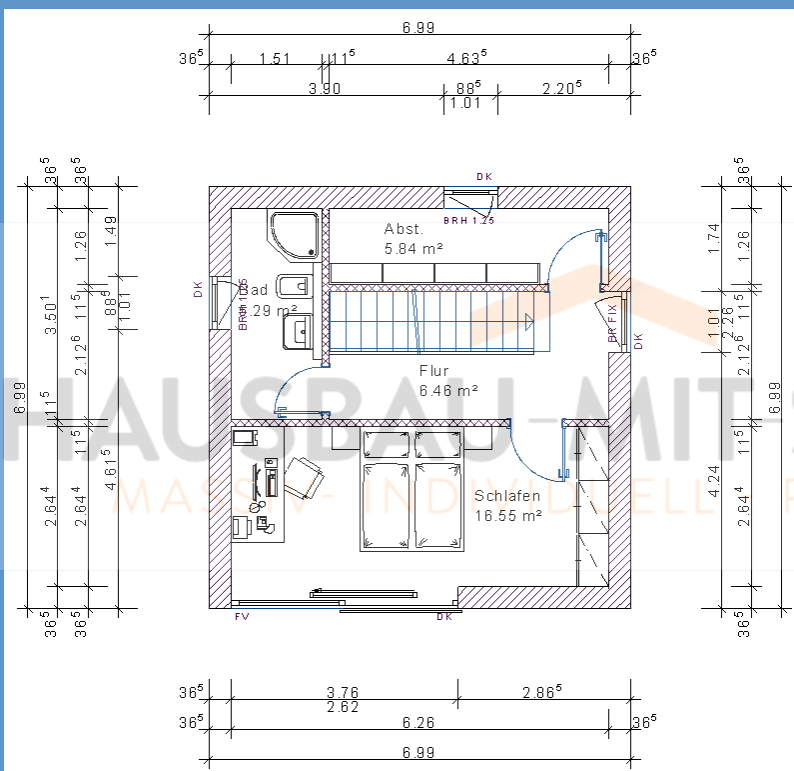

HAUSBAU-MIT-SYSTEM.DE

MASSIV- INDIVIDUELL - PREISWERT

EFH Bauhausstil „Lippstadt“ bauen

Wohnfläche Gesamt	70,13 m ²
Wohnfläche EG	35,40 m ²
Wohnfläche DG	34,73 m ²

Haus schlüsselfertig bauen EFH Flachdach Variante 49

HAUSBAU-MIT-SYSTEM.DE
MASSIV-INDIVIDUELL - PREISWERT

Haus massiv bauen

EFH Kubus Variante 49

Haus günstig bauen

Einfamilienhaus Variante 49

Wohn-/Nutzflächen

Wohnfläche Erdgeschoss	
Wohnen/Essen	24,07 m ²
HWR	4,02 m ²
Kochen	3,93 m ²
Diele	1,84 m ²
WC	1,54 m ²
Summe Erdgeschoss	35,40 m ²

Wohnfläche Obergeschoss	
Schlafen	17,22 m ²
Flur	6,60 m ²
Abst.	5,72 m ²
Bad	5,19 m ²
Summe Obergeschoss	34,73 m ²

Gesamtwohnfläche	70,13 m ²
------------------	----------------------

Nutzfläche Kellergeschoss	
Keller	15,41 m ²
Flur-KG	14,86 m ²
Technik	7,38 m ²
Summe Nutzfläche	37,65 m ²

Geschossflächen/Volumen

BGF Kellergeschoss	48,86 m ²
BGF Erdgeschoss	48,86 m ²
BGF Obergeschoss	48,86 m ²
Summe BGF	146,58 m ²

BRI Kellergeschoss	117,753 m ³
BRI Erdgeschoss	137,785 m ³
BRI Obergeschoss	137,785 m ³
BRI Dachgeschoss	14,658 m ²
Summe BRI	407,981 m ³