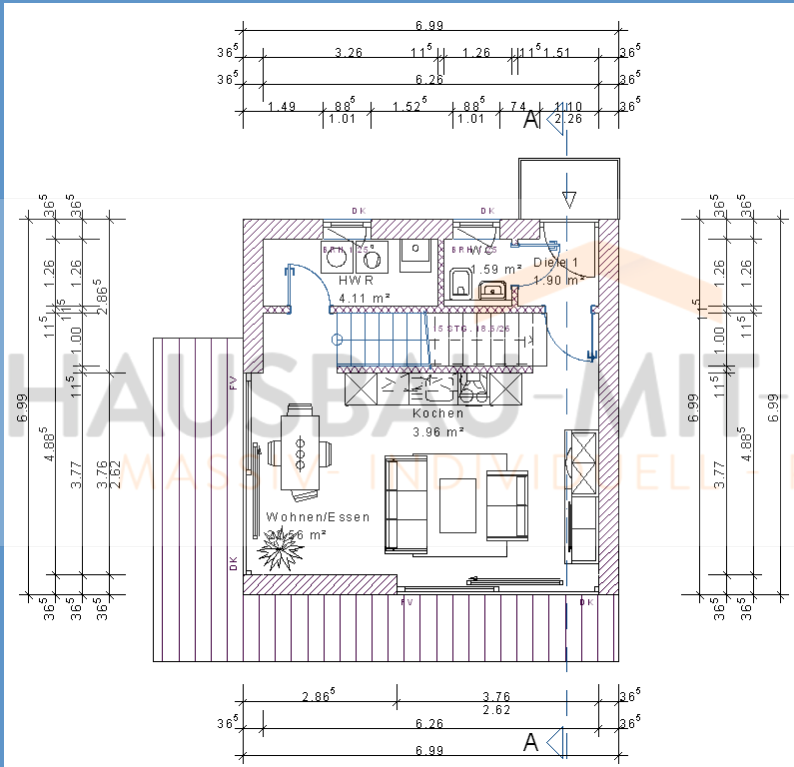

HAUSBAU-MIT-SYSTEM.DE

MASSIV- INDIVIDUELL - PREISWERT

EFH Bauhausstil „Lippstadt“ bauen

Wohnfläche Gesamt	70,13 m ²
Wohnfläche EG	35,40 m ²
Wohnfläche DG	34,73 m ²

Haus schlüsselfertig bauen EFH Flachdach Variante 49

HAUSBAU-MIT-SYSTEM.DE
MASSIV-INDIVIDUELL - PREISWERT

Haus massiv bauen

EFH Kubus Variante 49

Haus günstig bauen

Einfamilienhaus Variante 49

Wohn-/Nutzflächen

Wohnfläche Erdgeschoss	
Wohnen/Essen	24,07 m ²
HWR	4,02 m ²
Kochen	3,93 m ²
Diele	1,84 m ²
WC	1,54 m ²
Summe Erdgeschoss	35,40 m ²

Wohnfläche Obergeschoss	
Schlafen	17,22 m ²
Flur	6,60 m ²
Abst.	5,72 m ²
Bad	5,19 m ²
Summe Obergeschoss	34,73 m ²

Gesamtwohnfläche	70,13 m ²
------------------	----------------------

Nutzfläche Kellergeschoss	
Keller	15,41 m ²
Flur-KG	14,86 m ²
Technik	7,38 m ²
Summe Nutzfläche	37,65 m ²

Geschossflächen/Volumen

BGF Kellergeschoss	48,86 m ²
BGF Erdgeschoss	48,86 m ²
BGF Obergeschoss	48,86 m ²
Summe BGF	146,58 m ²

BRI Kellergeschoss	117,753 m ³
BRI Erdgeschoss	137,785 m ³
BRI Obergeschoss	137,785 m ³
BRI Dachgeschoss	14,658 m ²
Summe BRI	407,981 m ³